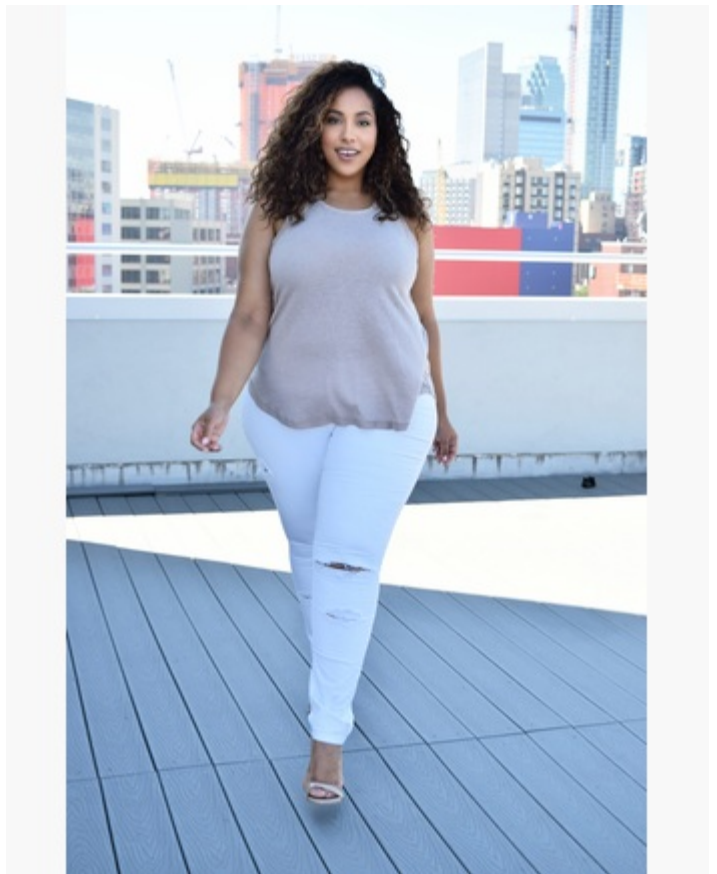

Alex L

Height: 173cm - 5' 8" **Bust:** 97cm - 38" **Cup :** DD **Waist:** 100cm - 39.5" **Hips:** 131cm - 51.5" **Inseam:** 76cm - 30" **Dress:** USA: 16-18, EUR: 44-46 **Eyes:** Brown **Hair :** Dark Brown **Shoes:** 8.5