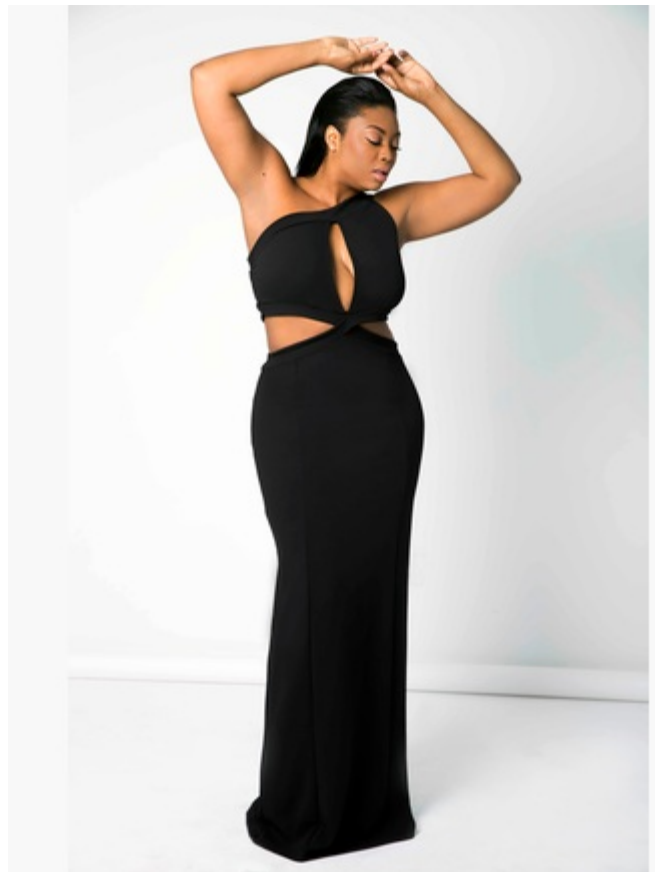

### **Liris C**

**Height:** 180cm - 5' 11" **Bust:** 97cm - 38" **Cup :** DD **Waist:** 89cm - 35"  
**Hips:** 121cm - 47.5" **Dress:** USA: 14, EUR: 42 **Eyes:** Dark Brown **Hair :**  
Dark Brown **Shoes:** 10

## Liris C

**Height:** 180cm - 5' 11" **Bust:** 97cm - 38" **Cup :** DD **Waist:** 89cm - 35" **Hips:** 121cm - 47.5" **Dress:** USA: 14, EUR: 42 **Eyes:** Dark Brown **Hair :** Dark Brown **Shoes:** 10